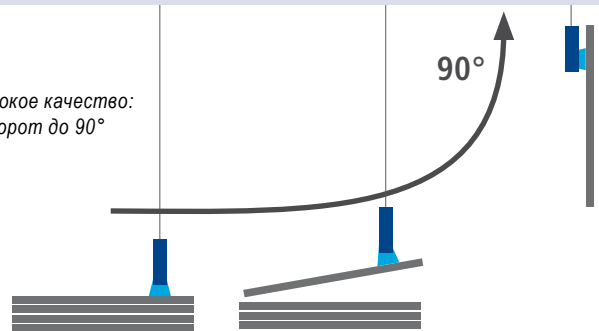

Скалирование при адаптации удлинений

Высокое качество: Поворот до 90°

Одна база – и модули для кровли & стен

Монтаж кровли

Вы никогда не закрывали крышу так быстро!
Используйте этот вакуумный подъемник для укладки элементов крыши: