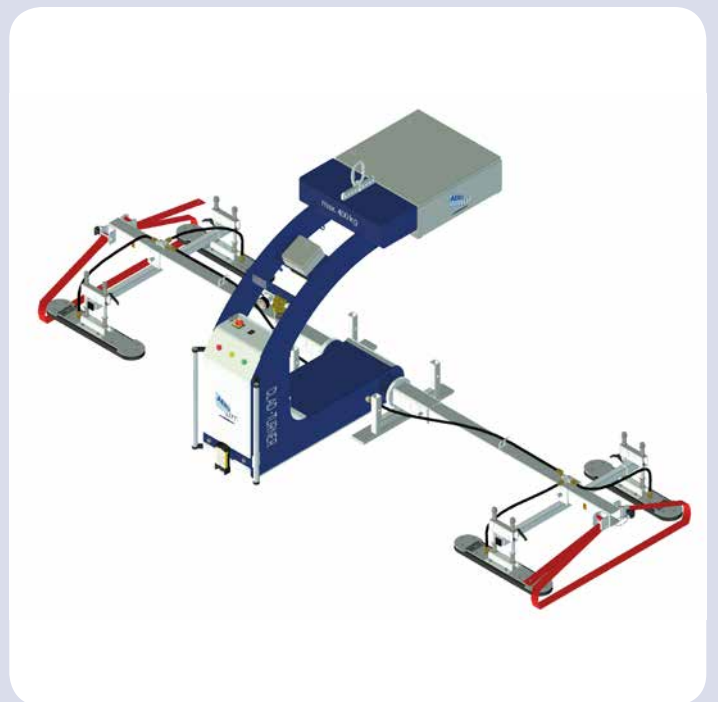

Вакуумные подъемники для монтажа ПАНЕЛЕЙ КРОВЛИ- & СТЕН

CLAD-BOY®

до 18 метров длины
до 300 кг веса
до 90° поворот

CLAD-MAN®

до 26 метров длины
до 800 кг веса
до 90° поворот
до 45° наклона кровли

CLAD-TURN

Конфигурация для КРЫШ

45°- углом и н/р 3 м и 6 м длиной для быстрого монтажа двухскатной кровли.

Конфигурация для СТЕН

от 0 м и 3 м в вертикальном исполнении для быстрого монтажа стеновых панелей.

Конфигурация для СТЕН

в горизонтальном исполнении

CLAD -

Переворот панелей крыш и стен

T U R N

НОВЫЙ

- Монтаж сэндвич панелей и жести до 18 м длины
- Переворот на 180° панелей и жести до 400 кг
- Эффективно и быстро за счет электропривода и пульта
- Панели прямо с штапеля поворачиваются в нужную позицию
- Жесть без ручного труда устанавливается в любое положение
- Прочное качество и компактность для транспортировки на стройку