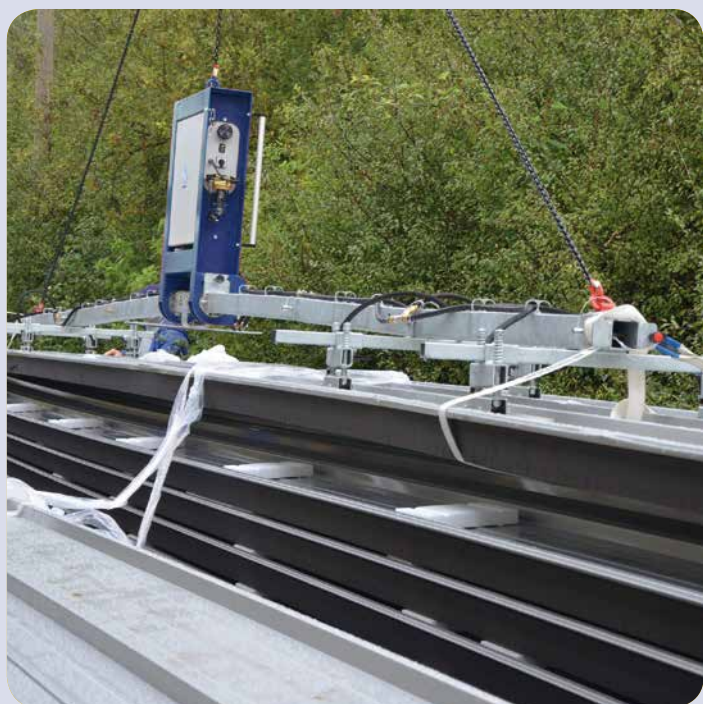

- До 18 метров в длину и весом до 300 кг
- На высокой скорости
- Почти на любой высоте

Это не только делает вашу работу более безопасной, но и более ясной и эффективной.

Монтаж стен

Используйте CLAD-BOY® для фиксации стеновых панелей:

Успешная установка фасада и облицовки стен. Очень эффективен на больших объектах и зданиях. Сохраняет высококачественные поверхности абсолютно без повреждений.

Для бригад на строительной площадке, работа с вакуумной технологией AERO-LIFT означает: физическая легкость, безопасность, охрана здоровья и мотивация.

CLAD -

Опытный мощный захват

CLAD-MAN

- максимальная скорость укладки панелей длиной до 26 метров
- идеально для тяжелых крыш и стеновых панелей до 800 кг
- удобный поворот до 45 ° для укладки на крышах
- высокая безопасность через двухконтурную вакуумную систему
- базовый блок со многими вариантами использования
- надежное качество для стройплощадок
- компактный для удобной транспортировки на место работы

Надежней быстрее сильней

Универсальный талант для XXL задач на строительной площадке!

CLAD-MAN поднимает панели, трапециевидные листы и сэндвич-панели до 800 кг весом и до 26 м в длину.

Через двухконтурную систему, цифровые вакуумные датчики и дополнительные ремни безопасности CLAD-MAN обеспечивает высочайшую безопасность на строительной площадке. Уникальная система позволяет за несколько секунд надежно закрепить защитные ремни. Управление насосом с вакуумным управлением (Esoatic) сберегает батарею. Длинный день на строительной площадке требует решать множество проблем. Поэтому эффективное и умное управление энергией CLAD-MAN является надежным помощником. Модульная конструкция со многими дополнительными опциями, обеспечивает для каждой задачи правильное решение. Будь то особенно длинная стена или кровельные панели или тяжелые трапециевидные листы на крышах до 45° наклона, CLAD-MAN – это идеальный партнер на строительной площадке.