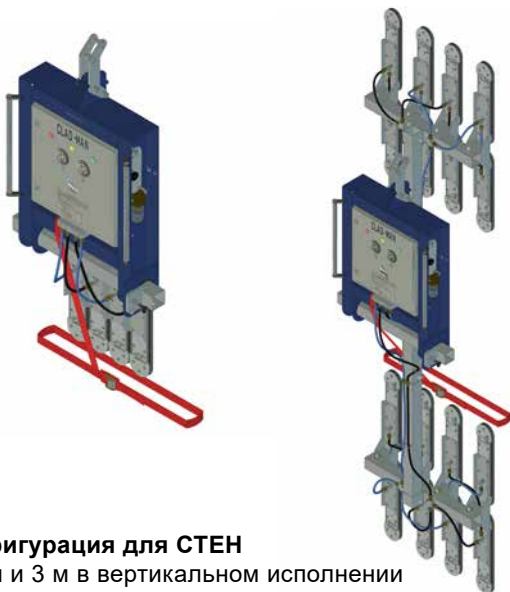

Конфигурация для СТЕН

от 0 м и 3 м в вертикальном исполнении для быстрого монтажа стеновых панелей.