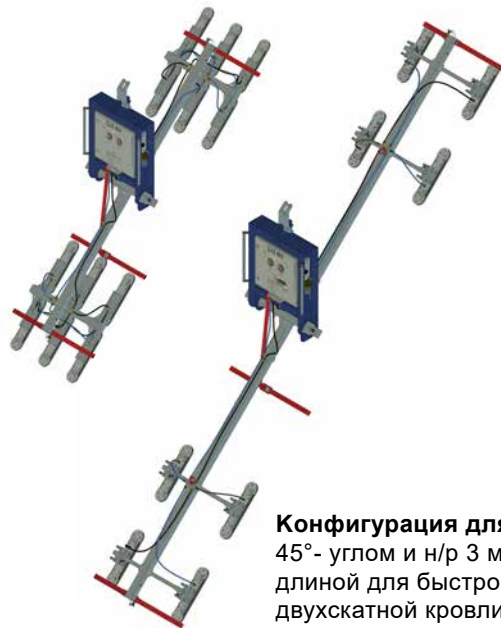

Надежней быстрее сильней

Универсальный талант для XXL задач на строительной площадке!

CLAD-MAN поднимает панели, трапециевидные листы и сэндвич-панели до 800 кг весом и до 26 м в длину.

Через двухконтурную систему, цифровые вакуумные датчики и дополнительные ремни безопасности CLAD-MAN обеспечивает высочайшую безопасность на строительной площадке. Уникальная система позволяет за несколько секунд надежно закрепить защитные ремни. Управление насосом с вакуумным управлением (Esoatic) сберегает батарею. Длинный день на строительной площадке требует решать множество проблем. Поэтому эффективное и умное управление энергией CLAD-MAN является надежным помощником. Модульная конструкция со многими дополнительными опциями, обеспечивает для каждой задачи правильное решение. Будь то особенно длинная стена или кровельные панели или тяжелые трапециевидные листы на крышах до 45° наклона, CLAD-MAN – это идеальный партнер на строительной площадке.

CLAD-BOY® аренда? Нет проблем!

Пользуйтесь услугами аренды AERO-LIFT новых вакуумных подъемников с гарантией качества и сервиса. Так Вы при каждом заказе можете гибко реагировать!

Конфигурация для КРЫШ

Длина 3 м, 6 м и 16 м. В таком исполнении CLAD-MAN переносит панели до 26 метров длины!