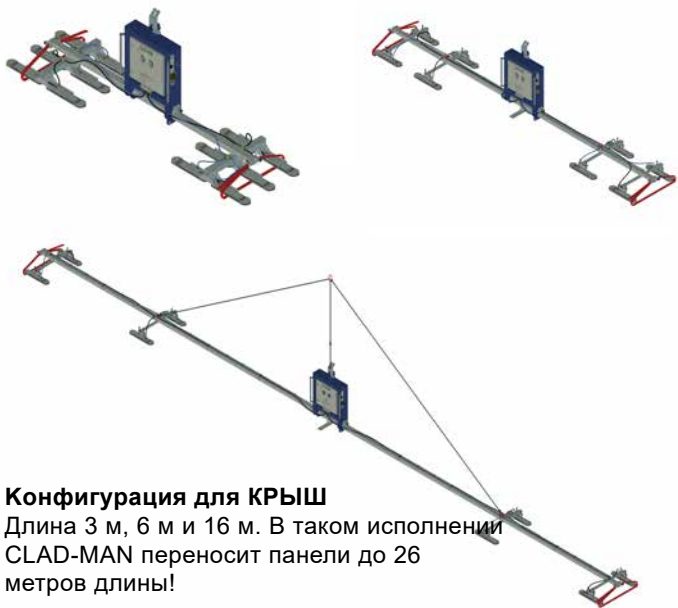

Надежней быстрее сильней

Универсальный талант для XXL задач на строительной площадке!

CLAD-MAN поднимает панели, трапециевидные листы и сэндвич-панели до 800 кг весом и до 26 м в длину.

Через двухконтурную систему, цифровые вакуумные датчики и дополнительные ремни безопасности CLAD-MAN обеспечивает высочайшую безопасность на строительной площадке. Уникальная система позволяет за несколько секунд надежно закрепить защитные ремни. Управление насосом с вакуумным управлением (Esoatic) сберегает батарею. Длинный день на строительной площадке требует решать множество проблем. Поэтому эффективное и умное управление энергией CLAD-MAN является надежным помощником. Модульная конструкция со многими дополнительными опциями, обеспечивает для каждой задачи правильное решение. Будь то особенно длинная стена или кровельные панели или тяжелые трапециевидные листы на крышах до 45° наклона, CLAD-MAN – это идеальный партнер на строительной площадке.

CLAD-BOY® аренда? Нет проблем!

Пользуйтесь услугами аренды AERO-LIFT новых вакуумных подъемников с гарантией качества и сервиса. Так Вы при каждом заказе можете гибко реагировать!

Конфигурация для КРЫШ

Длина 3 м, 6 м и 16 м. В таком исполнении CLAD-MAN переносит панели до 26 метров длины!