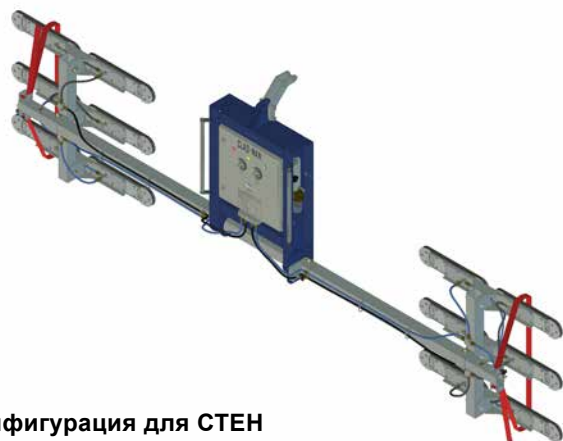

Конфигурация для СТЕН

в горизонтальном исполнении