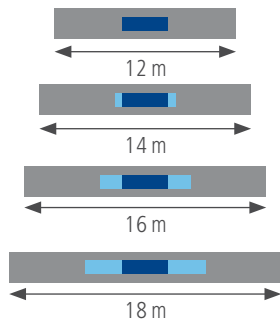

Скалирование при адаптации удлинений