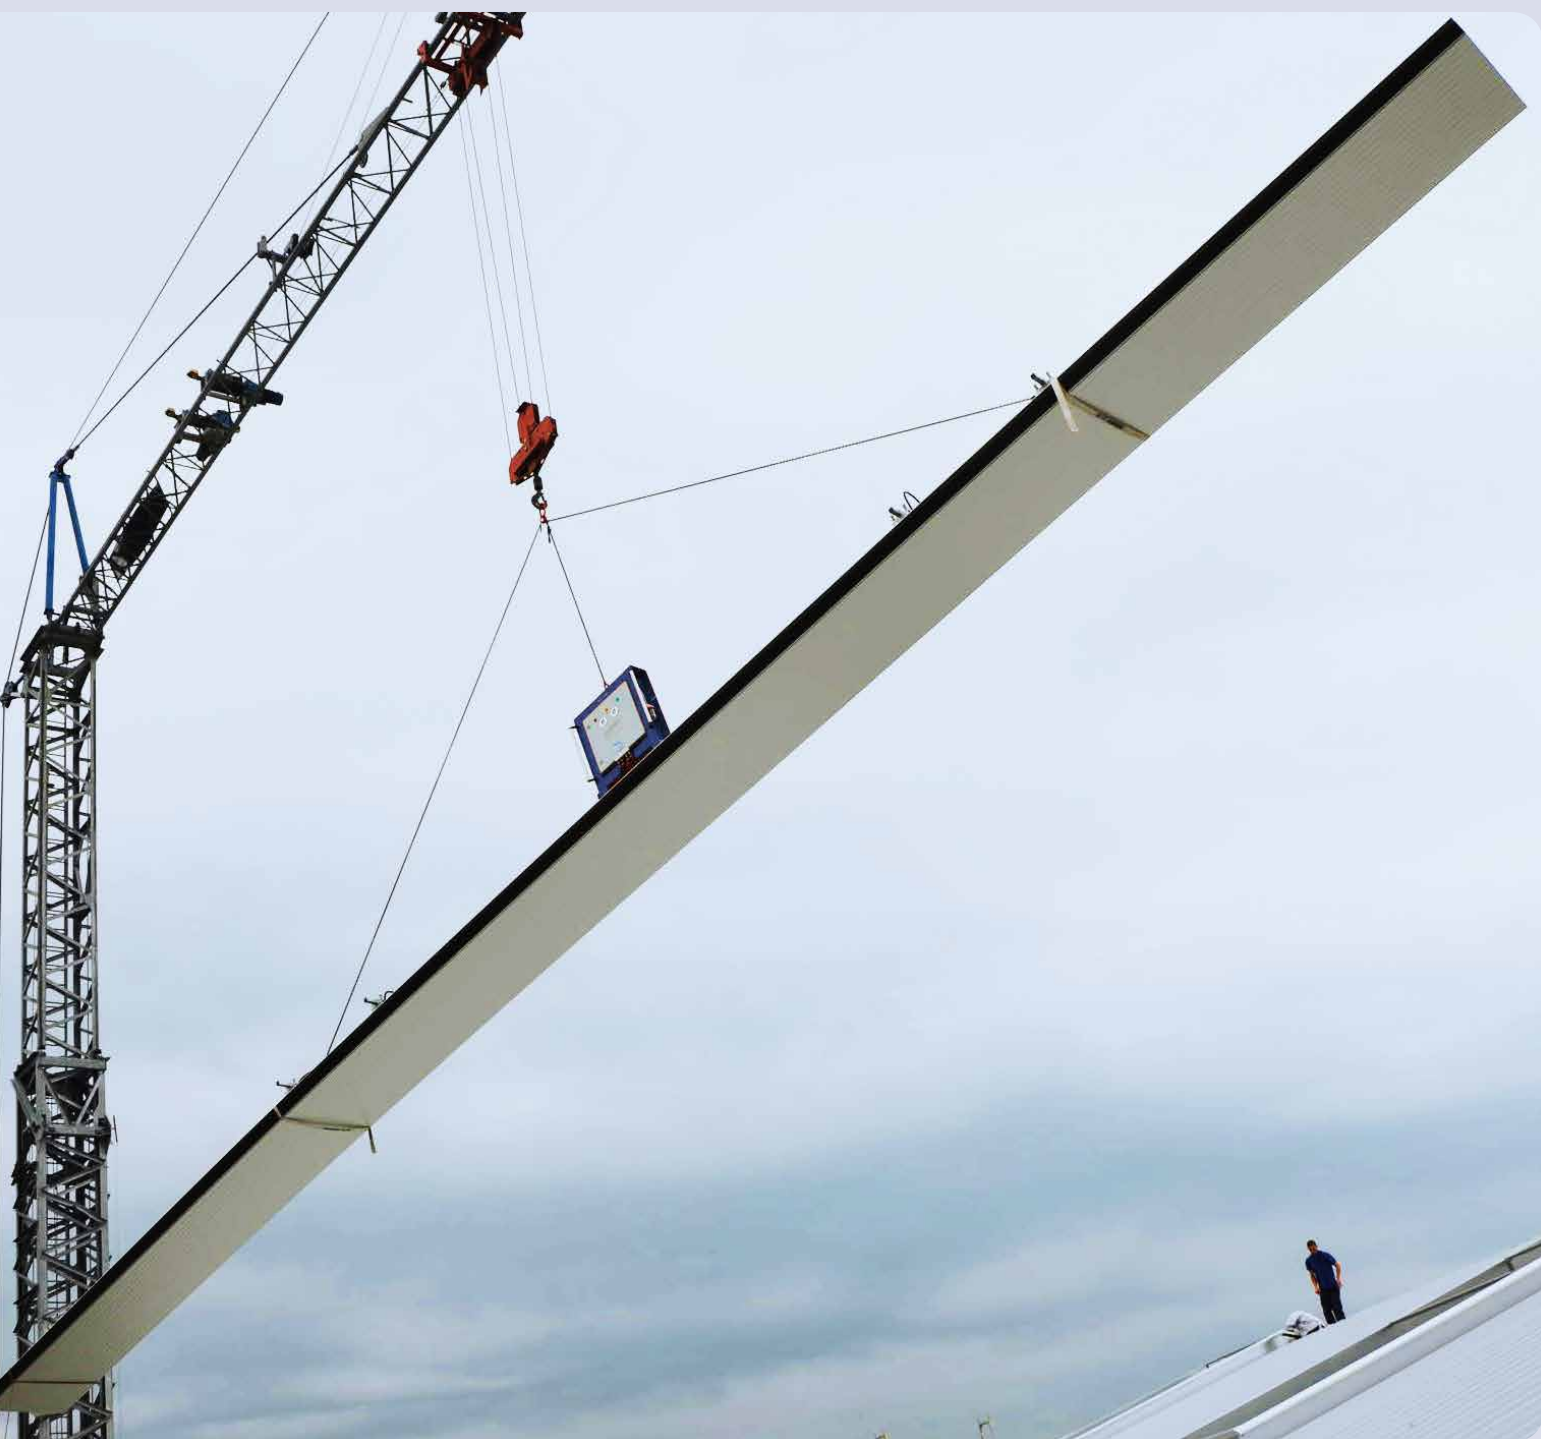

- До 18 метров в длину и весом до 300 кг
- На высокой скорости
- Почти на любой высоте

Это не только делает вашу работу более безопасной, но и более ясной и эффективной.

Монтаж стен

Используйте CLAD-BOY® для фиксации стеновых панелей:

Успешная установка фасада и облицовки стен. Очень эффективен на больших объектах и зданиях. Сохраняет высококачественные поверхности абсолютно без повреждений.

Для бригад на строительной площадке, работа с вакуумной технологией AERO-LIFT означает: физическая легкость, безопасность, охрана здоровья и мотивация.

CLAD -

Опытный мощный захват

CLAD-MAN

- максимальная скорость укладки панелей длиной до 26 метров
- идеально для тяжелых крыш и стеновых панелей до 800 кг
- удобный поворот до 45 ° для укладки на крышах
- высокая безопасность через двухконтурную вакуумную систему
- базовый блок со многими вариантами использования
- надежное качество для стройплощадок
- компактный для удобной транспортировки на место работы

Надежней быстрее сильней

Универсальный талант для XXL задач на строительной площадке!

CLAD-MAN поднимает панели, трапециевидные листы и сэндвич-панели до 800 кг весом и до 26 м в длину.

Через двухконтурную систему, цифровые вакуумные датчики и дополнительные ремни безопасности CLAD-MAN обеспечивает высочайшую безопасность на строительной площадке. Уникальная система позволяет за несколько секунд надежно закрепить защитные ремни. Управление насосом с вакуумным управлением (Esoatic) сберегает батарею. Длинный день на строительной площадке требует решать множество проблем. Поэтому эффективное и умное управление энергией CLAD-MAN является надежным помощником. Модульная конструкция со многими дополнительными опциями, обеспечивает для каждой задачи правильное решение. Будь то особенно длинная стена или кровельные панели или тяжелые трапециевидные листы на крышах до 45° наклона, CLAD-MAN – это идеальный партнер на строительной площадке.