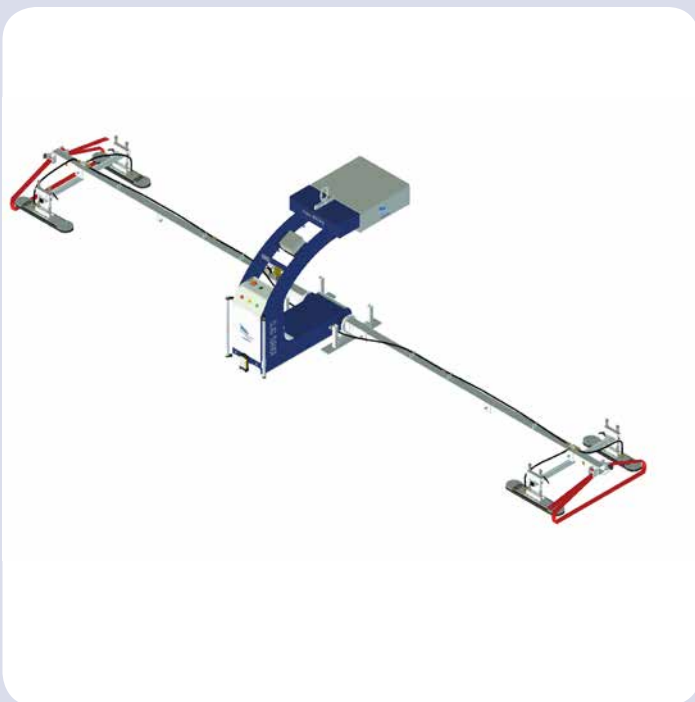

Вакуумные подъемники для монтажа ПАНЕЛЕЙ КРОВЛИ- & СТЕН

CLAD-BOY®

до 18 метров длины
до 300 кг веса
до 90° поворот

CLAD-MAN®

до 26 метров длины
до 800 кг веса
до 90° поворот
до 45° наклона кровли

CLAD-TURN

Конфигурация для КРЫШ

45°- углом и н/р 3 м и 6 м длиной для быстрого монтажа двухскатной кровли.

Конфигурация для СТЕН

от 0 м и 3 м в вертикальном исполнении для быстрого монтажа стеновых панелей.

Конфигурация для СТЕН

в горизонтальном исполнении

CLAD -

Переворот панелей крыш и стен

T U R N

НОВЫЙ

- Монтаж сэндвич панелей и жести до 18 м длины
- Переворот на 180° панелей и жести до 400 кг
- Эффективно и быстро за счет электропривода и пульта
- Панели прямо с штапеля поворачиваются в нужную позицию
- Жесть без ручного труда устанавливается в любое положение
- Прочное качество и компактность для транспортировки на стройку