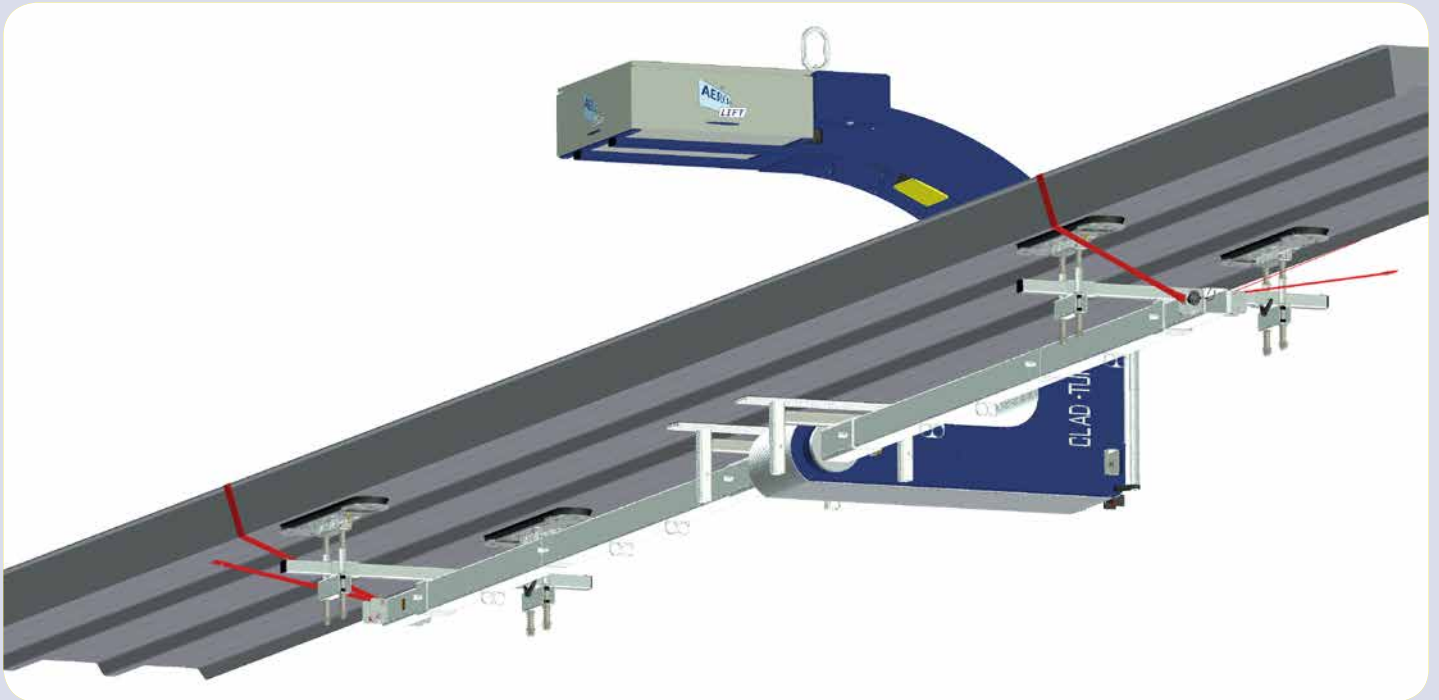

Конфигурация для КРЫШ

45°- углом и н/р 3 м и 6 м длиной для быстрого монтажа двухскатной кровли.

Конфигурация для СТЕН

от 0 м и 3 м в вертикальном исполнении для быстрого монтажа стеновых панелей.

Конфигурация для СТЕН

в горизонтальном исполнении

CLAD -

Переворот панелей крыш и стен

T U R N

НОВЫЙ

- Монтаж сэндвич панелей и жести до 18 м длины
- Переворот на 180° панелей и жести до 400 кг
- Эффективно и быстро за счет электропривода и пульта
- Панели прямо с штапеля поворачиваются в нужную позицию
- Жесть без ручного труда устанавливается в любое положение
- Прочное качество и компактность для транспортировки на стройку

Длинные элементы переворачивать

CLAD-TURN служит для монтажа сэндвич-панелей или трапециевидных листов длиной до 18 м на крыше или на стене. Кроме того, панели или листы, подлежащие подъему до 400 кг, могут бесступенчато поворачиваться на 180°. Это делает работу с CLAD-TURN чрезвычайно эффективной и быстрой.